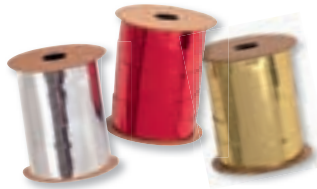

- Format: 6,5 x 20 cm
- Prod. Typ: 4202
- UVP € 1,95

MULTI DISPLAY

Pictura Weihnachten 2024

Multi-Display

Alles für eine schöne Verpackung!

- Geschenkpapier
- Geschenkbander
- Geschenkanhänger
- optional Geschenktaschen in verschiedenen Größen und Designs