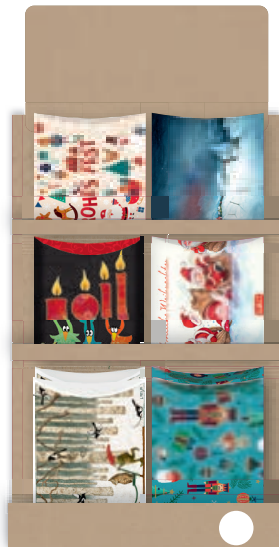

KISSENSCHACHTELN

Pictura Weihnachten 2024

Kissenschachteln

Auffaltbare Geschenkschachteln, die mit einem einfachen Faltmechanismus in eine Kissenform gebracht werden. Innen ist Raum für bspw. kleine Geschenkideen oder Gutscheine

- Format: 17 x 12 cm
- Prod. Typ: 4585
- UVP € 2,50

NEUES MOTIV

FLASCHENANHÄNGER

Pictura Weihnachten 2024

NEUHEIT!

Flaschenanhänger

Geschenkanhänger mit einer runden Aussparung, die mit einem Weihnachtsgruß versehen und dekorativ über einen Flaschenhals gelegt werden können

- Format: 6,5 x 20 cm
- Prod. Typ: 4202
- UVP € 1,95